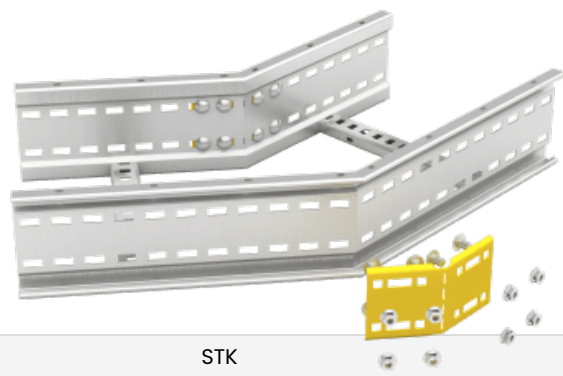

Speedway® Horizontal justerbar kobling, varmforsinket

Justerbar kobling. Leveres med nødvendige fester for tilkobling til kabelstige. Benyttes for små, horisontale retningsendringer i kabelstigeinstallasjoner.