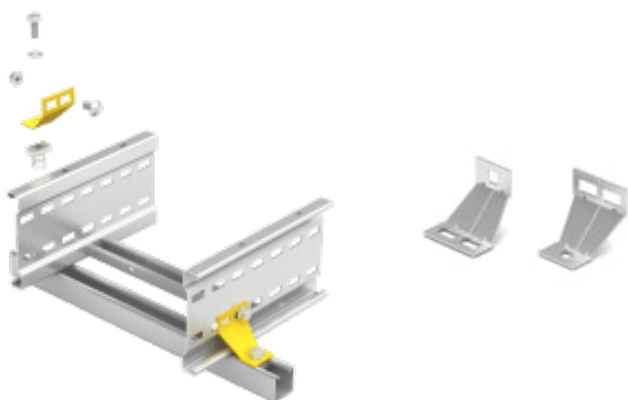

Speedway® SW, justerbar festebrakett, PreGalv

Justerbar festebrakett til å skjøte kabelstiger. Leveres komplett med nødvendige fester.

Basisegenskaper

Salgsenhet	STK
------------	-----

Les mer om produktet her:

<https://www.kruger.no/product?number=M-10459>